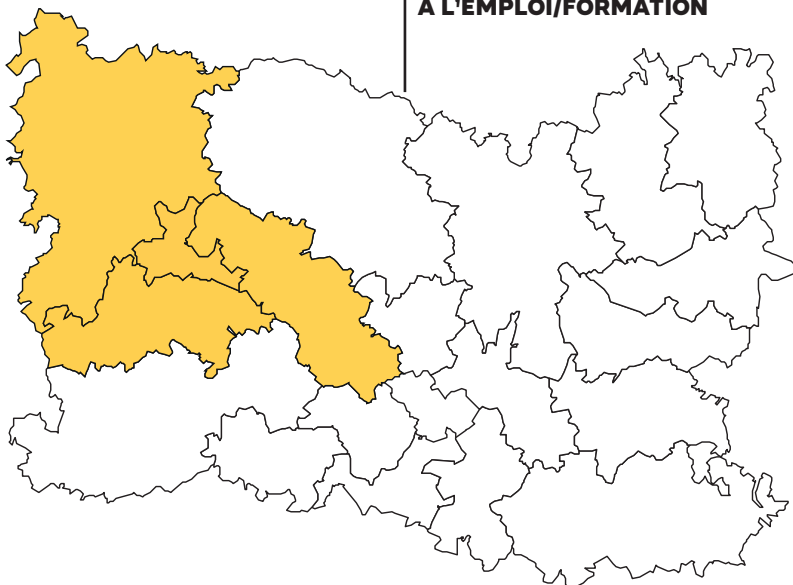

DEPUIS
2016

4012

**PERSONNES REÇUES EN
ENTRETIEN INDIVIDUEL**

6974

**PERSONNES
ACCUEILLIES**

66%

**RETOUR
À L'EMPLOI/FORMATION**